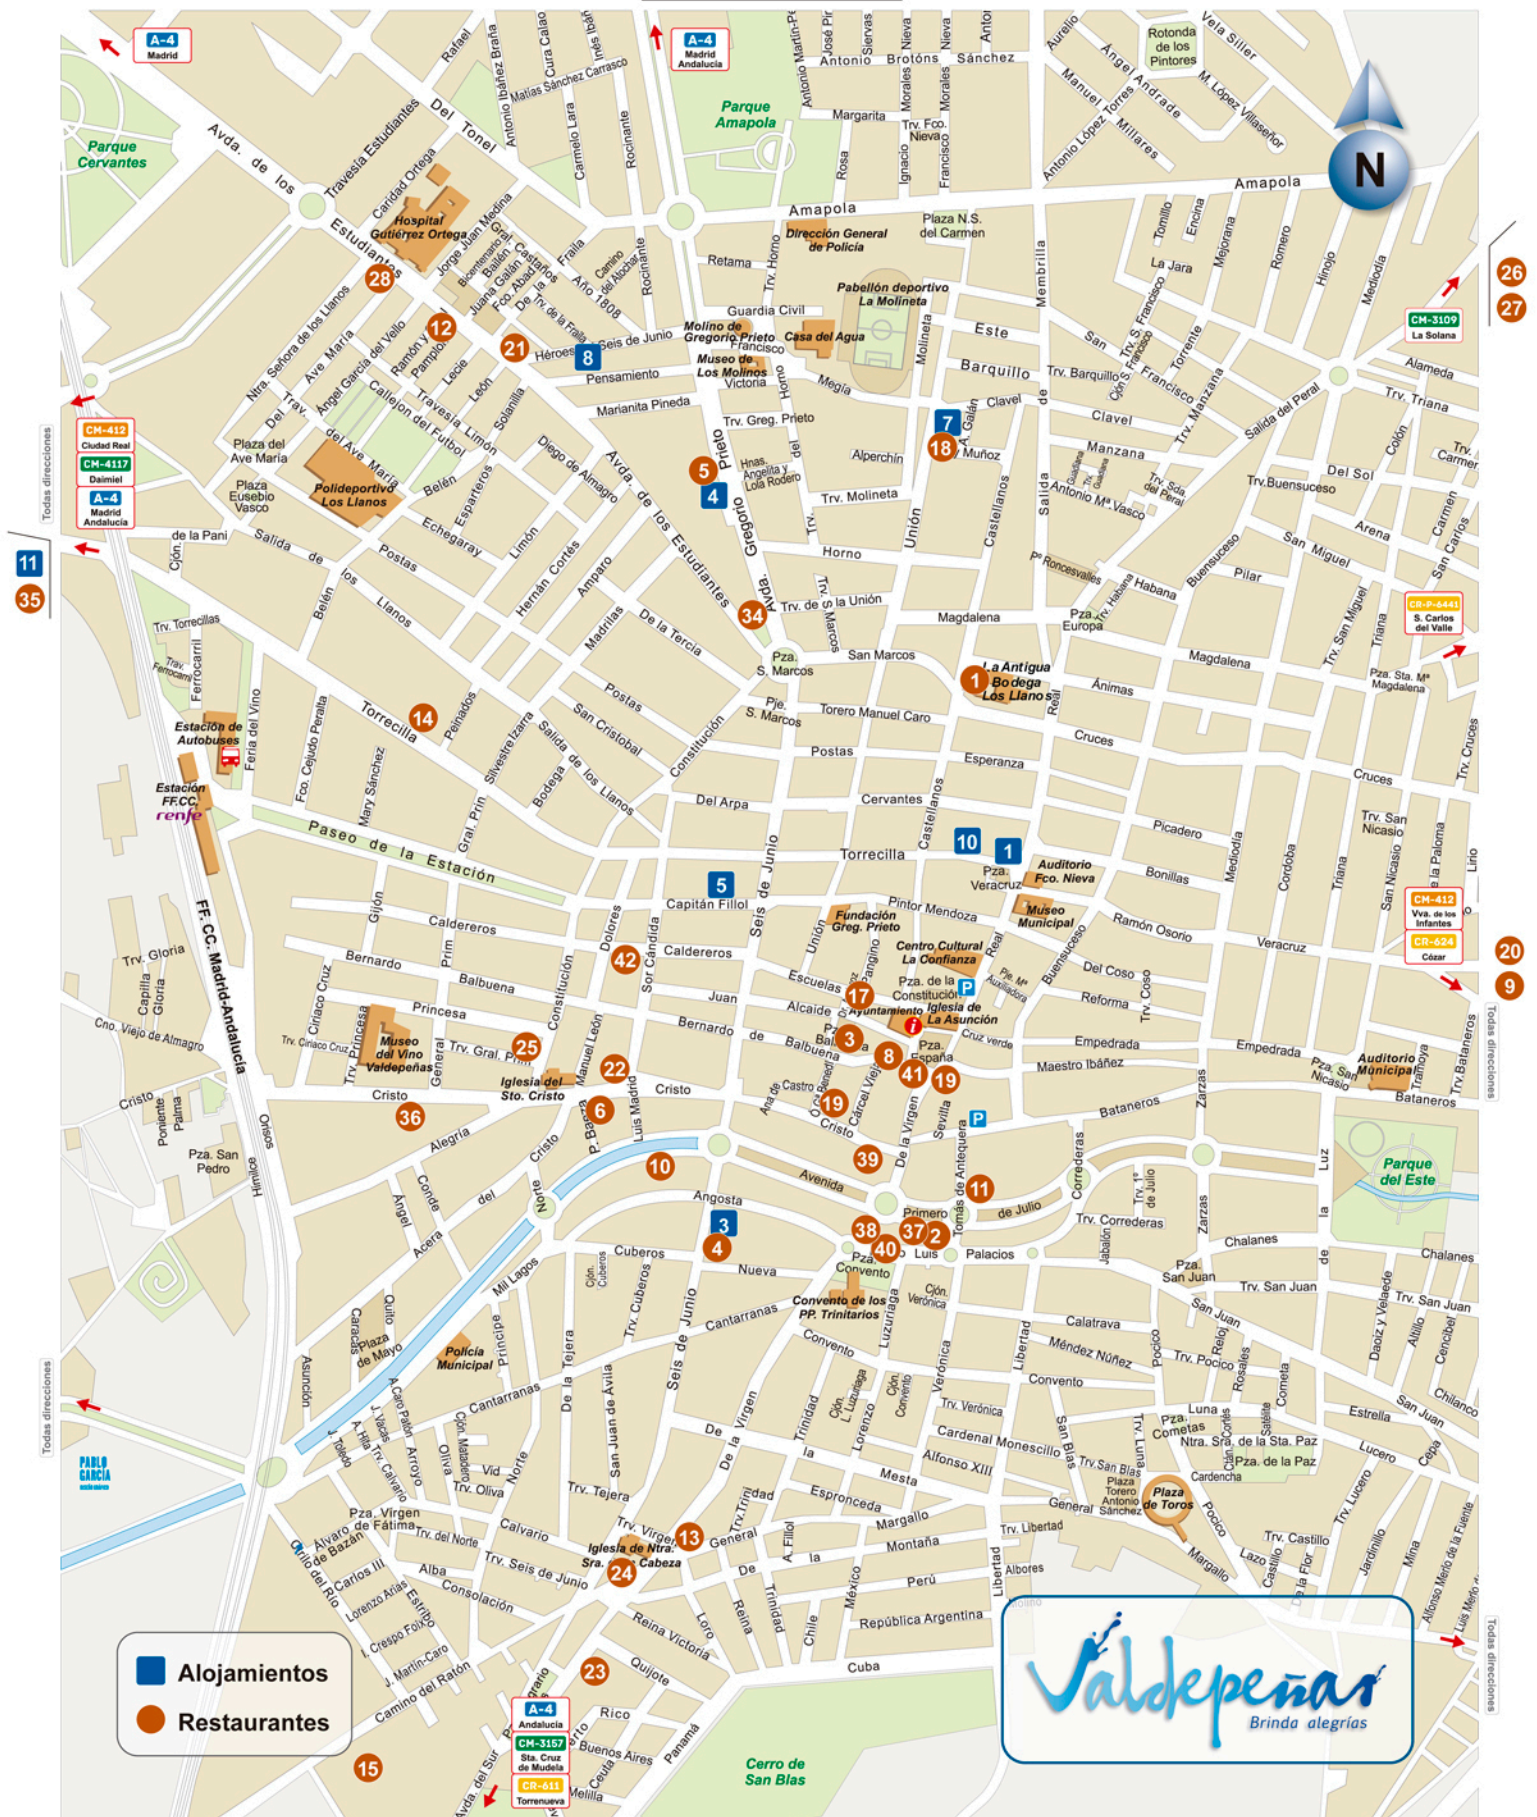

# Valdepeñas

2 6 9 7 16 29 30 31 32 33 35

■ Alojamientos  
● Restaurantes

## ALOJAMIENTOS

Nº	NOMBRE	DIRECCIÓN	TELÉFONO	WEB	E MAIL	PLAZAS
1	Hotel & Spa Veracruz**** 	Plaza Veracruz s/n	926 313 000	www.hotelveracruzplaza.com	info@hotelveracruzplaza.com	56 Habit. 116 Plazas
2	Hotel *** El Hidalgo 	Autovía N IV, Km. 194	926 313 088	www.hoteleshidalgo.es	reservas@hoteleshidalgo.es	56 Habit. 108 Plazas
3	Hostal ** Posada Entreviñas 	C/ Seis de Junio, 139	926 347 991	www.posadaentrevinas.com	hostal@posadaentrevinas.com	25 Habit. 43 Plazas
4	Hostal ** Valdepeñas 	Avda. Gregorio Prieto, 53	926 322 328	www.hostalvaldepenas.com	info@hostalvaldepenas.com	31 Habit. 48 Plazas
5	Hotel ** Central	C/ Capitán Fillol, 4	926 313 388	www.hotelcentralval.com	info@hotelcentralval.com	26 Habit. 45 Plazas
6	Hotel ** Vista Alegre	Autovía N IV, Km. 200	926 322 204	www.hotelvistalegre.es	reservas@hotelvistalegre.net	15 Habit. 45 Plazas
7	Hospedería ** Museo Valdepeñas	C/ Unión, 102	926 310 795	www.hospederiamuseo.com	info@hospederiamuseo.com hospederia@hospederiamuseoval.es	13 Habit. 26 Plazas
8	Hostal ** Los Corazones	C/ Héroes del Seis de Junio, 22	926 320 346 - 626 936 951			8 Habit. 16 Plazas
9	Hostal ** Tu Casa	Autovía N IV, Km 199	926 323 965		hostaltucasa@hotmail.com	22 Habit. 42 Plazas
10	Casa Rural Aloque Posada	C/ Torrecilla 20	688 922 071 - 926 322 071	www.aloqueposada.es	aloque@aloqueposada.es	10 Habit. 20 Plazas
11	Complejo Los Delfines	Crta. Ciudad Real Km. 81,900	615 648 911	www.complejosdelfines.com	reservas@complejosdelfines.com	22 Habit.